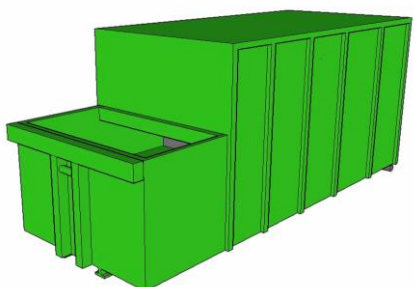

3. Benne Ampliroll 30 m3

4. Benne Ampliroll 30 m3 - Fermée

5. Benne Multibenne 8 m3

6. Benne Multibenne 13 m3

7. Compacteur Monobloc Ampliroll 20 m3

DIMENSIONS MAXIMUM DES BENNES

Longueur x Largeur x Hauteur (en mm)

AMPLIROLL 6500 x 2500 x 3000

MULTIBENNE 4000 x 2000 x 2500

Les dimensions peuvent varier selon les fabricants.