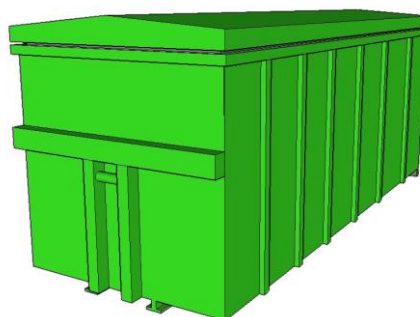

RECYCLAGE INDUSTRIEL

Collecte, tri et valorisation tous déchets
Déchetterie professionnelle
Destruction marchandises
Achat ferrailles et métaux

VISUEL DES BENNES

1. Benne Ampliroll 10 m3

2. Benne Ampliroll 15 m3 - Fermée

3. Benne Ampliroll 30 m3

4. Benne Ampliroll 30 m3 - Fermée

5. Benne Multibenne 8 m3

6. Benne Multibenne 13 m3

7. Compacteur Monobloc Ampliroll 20 m3

DIMENSIONS MAXIMUM DES BENNES

Longueur x Largeur x Hauteur (en mm)

AMPLIROLL 6500 x 2500 x 3000

MULTIBENNE 4000 x 2000 x 2500

Les dimensions peuvent varier selon les fabricants.