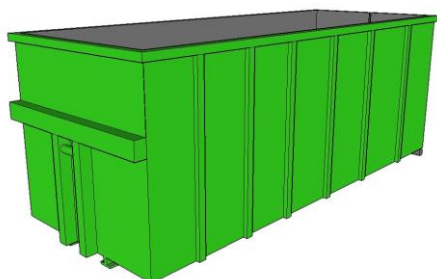

RECYCLAGE INDUSTRIEL

Collecte, tri et valorisation tous déchets
Déchetterie professionnelle
Destruction marchandises
Achat ferrailles et métaux

VISUEL DES BENNES

1. Benne Ampliroll 10 m3

2. Benne Ampliroll 15 m3 - Fermée

3. Benne Ampliroll 30 m3

4. Benne Ampliroll 30 m3 - Fermée

5. Benne Multibenne 8 m3

6. Benne Multibenne 13 m3

7. Compacteur Monobloc Ampliroll 20 m3

DIMENSIONS MAXIMUM DES BENNES

Longueur x Largeur x Hauteur (en mm)

AMPLIROLL 6500 x 2500 x 3000

MULTIBENNE 4000 x 2000 x 2500

Les dimensions peuvent varier selon les fabricants.