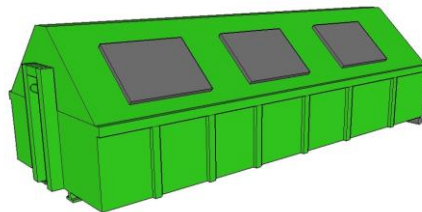

RECYCLAGE INDUSTRIEL

Collecte, tri et valorisation tous déchets
Déchetterie professionnelle
Destruction marchandises
Achat ferrailles et métaux

VISUEL DES BENNES

1. Benne Ampliroll 10 m3

2. Benne Ampliroll 15 m3 - Fermée

3. Benne Ampliroll 30 m3

4. Benne Ampliroll 30 m3 - Fermée

5. Benne Multibenne 8 m3

6. Benne Multibenne 13 m3

7. Compacteur Monobloc Ampliroll 20 m3

DIMENSIONS MAXIMUM DES BENNES

Longueur x Largeur x Hauteur (en mm)

AMPLIROLL 6500 x 2500 x 3000

MULTIBENNE 4000 x 2000 x 2500

Les dimensions peuvent varier selon les fabricants.