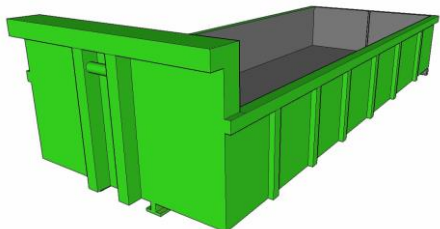

RECYCLAGE INDUSTRIEL

Collecte, tri et valorisation tous déchets
Déchetterie professionnelle
Destruction marchandises
Achat ferrailles et métaux

VISUEL DES BENNES

1. Benne Ampliroll 10 m3

2. Benne Ampliroll 15 m3 - Fermée

3. Benne Ampliroll 30 m3

4. Benne Ampliroll 30 m3 - Fermée

5. Benne Multibenne 8 m3

6. Benne Multibenne 13 m3

7. Compacteur Monobloc Ampliroll 20 m3

DIMENSIONS MAXIMUM DES BENNES

Longueur x Largeur x Hauteur (en mm)

AMPLIROLL 6500 x 2500 x 3000

MULTIBENNE 4000 x 2000 x 2500

Les dimensions peuvent varier selon les fabricants.