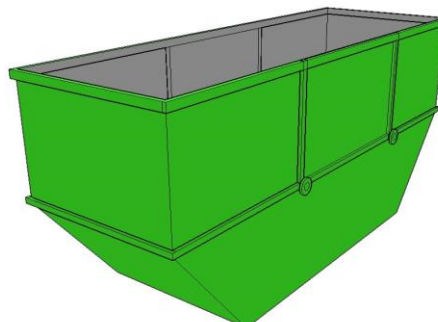

RECYCLAGE INDUSTRIEL

Collecte, tri et valorisation tous déchets
Déchetterie professionnelle
Destruction marchandises
Achat ferrailles et métaux

VISUEL DES BENNES

1. Benne Ampliroll 10 m3

2. Benne Ampliroll 15 m3 - Fermée

3. Benne Ampliroll 30 m3

4. Benne Ampliroll 30 m3 - Fermée

5. Benne Multibenne 8 m3

6. Benne Multibenne 13 m3

7. Compacteur Monobloc Ampliroll 20 m3

DIMENSIONS MAXIMUM DES BENNES

Longueur x Largeur x Hauteur (en mm)

AMPLIROLL 6500 x 2500 x 3000

MULTIBENNE 4000 x 2000 x 2500

Les dimensions peuvent varier selon les fabricants.