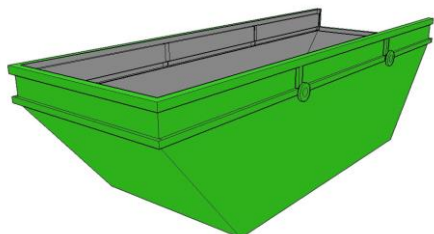

RECYCLAGE INDUSTRIEL

Collecte, tri et valorisation tous déchets
Déchetterie professionnelle
Destruction marchandises
Achat ferrailles et métaux

VISUEL DES BENNES

1. Benne Ampliroll 10 m3

2. Benne Ampliroll 15 m3 - Fermée

3. Benne Ampliroll 30 m3

4. Benne Ampliroll 30 m3 - Fermée

5. Benne Multibenne 8 m3

6. Benne Multibenne 13 m3

7. Compacteur Monobloc Ampliroll 20 m3

DIMENSIONS MAXIMUM DES BENNES

Longueur x Largeur x Hauteur (en mm)

AMPLIROLL 6500 x 2500 x 3000

MULTIBENNE 4000 x 2000 x 2500

Les dimensions peuvent varier selon les fabricants.